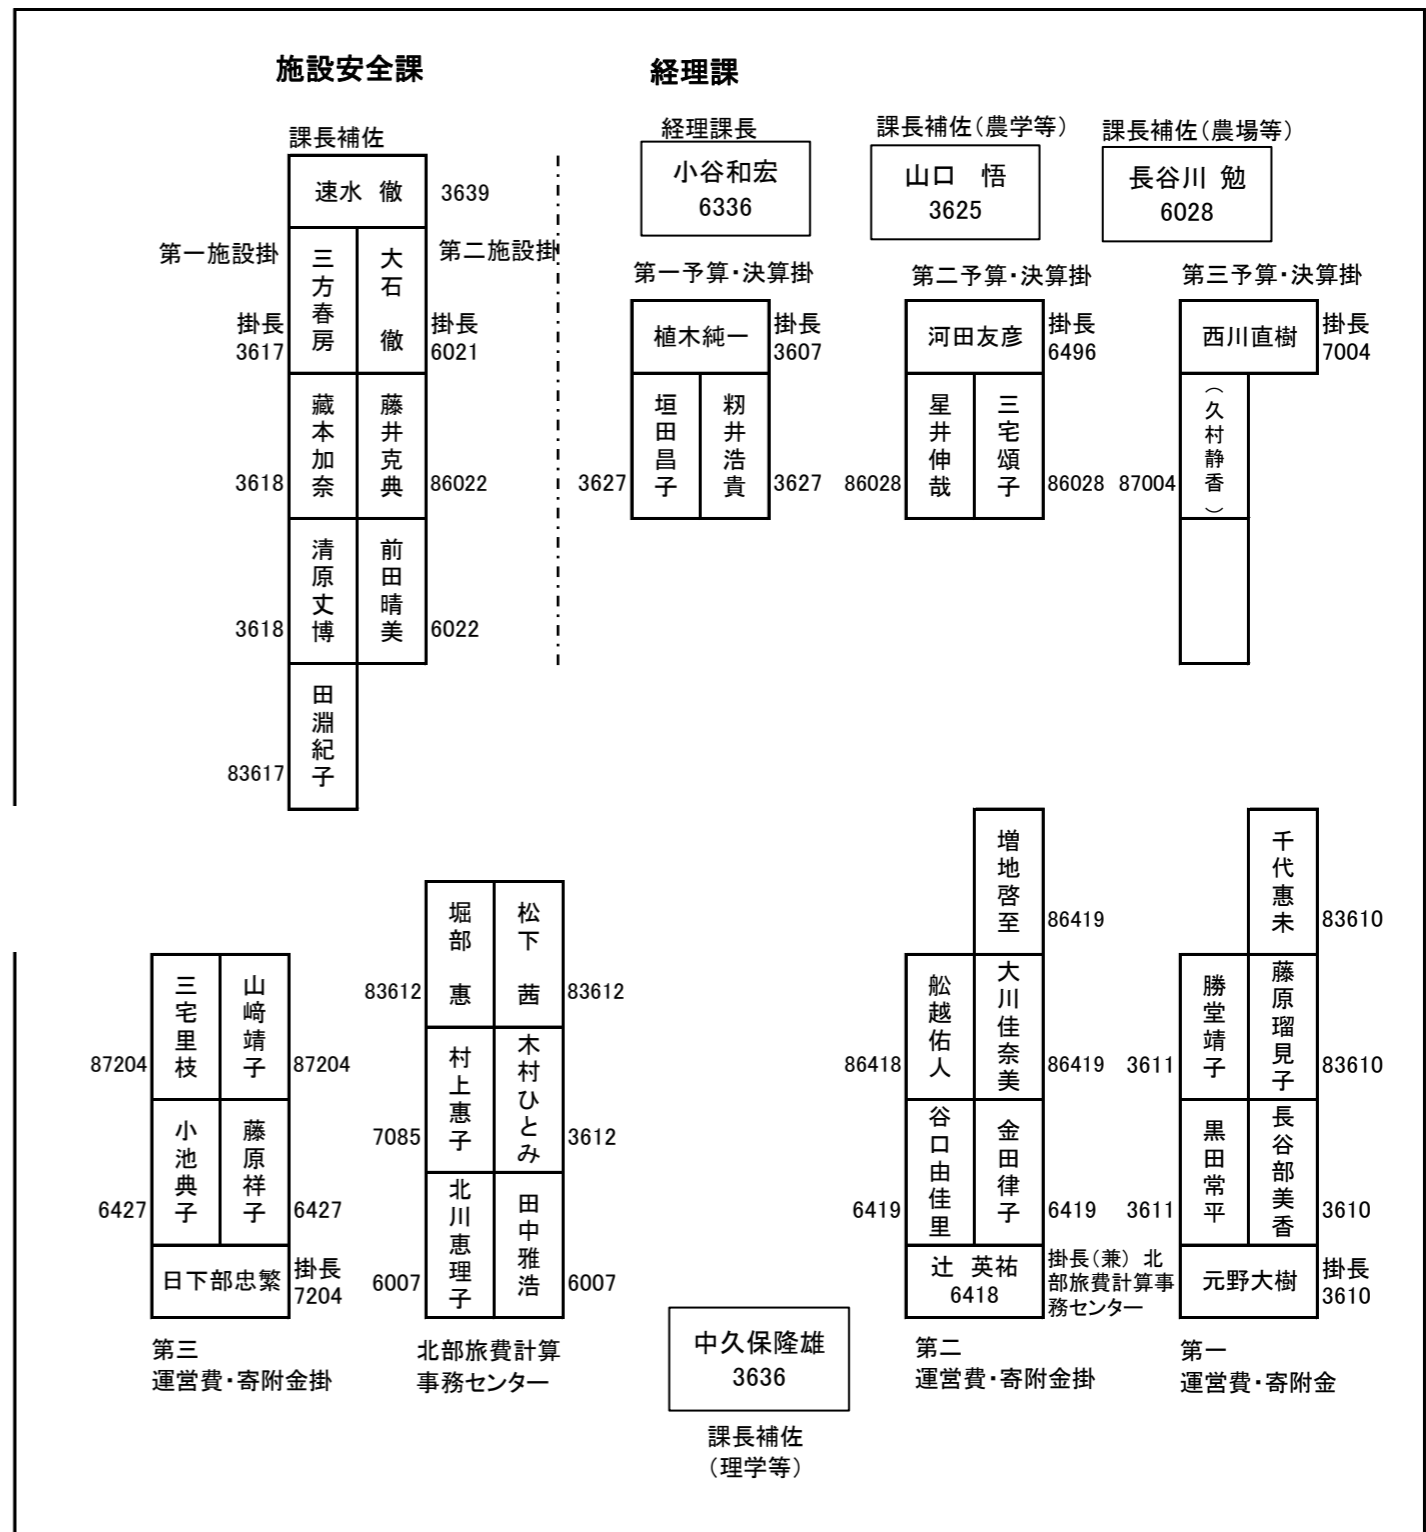

北部構内共通事務部(理学部1号館) 座席図(平成25年6月19日現在)

理学部1号館(130,136室他)

理学部1号館(119室)