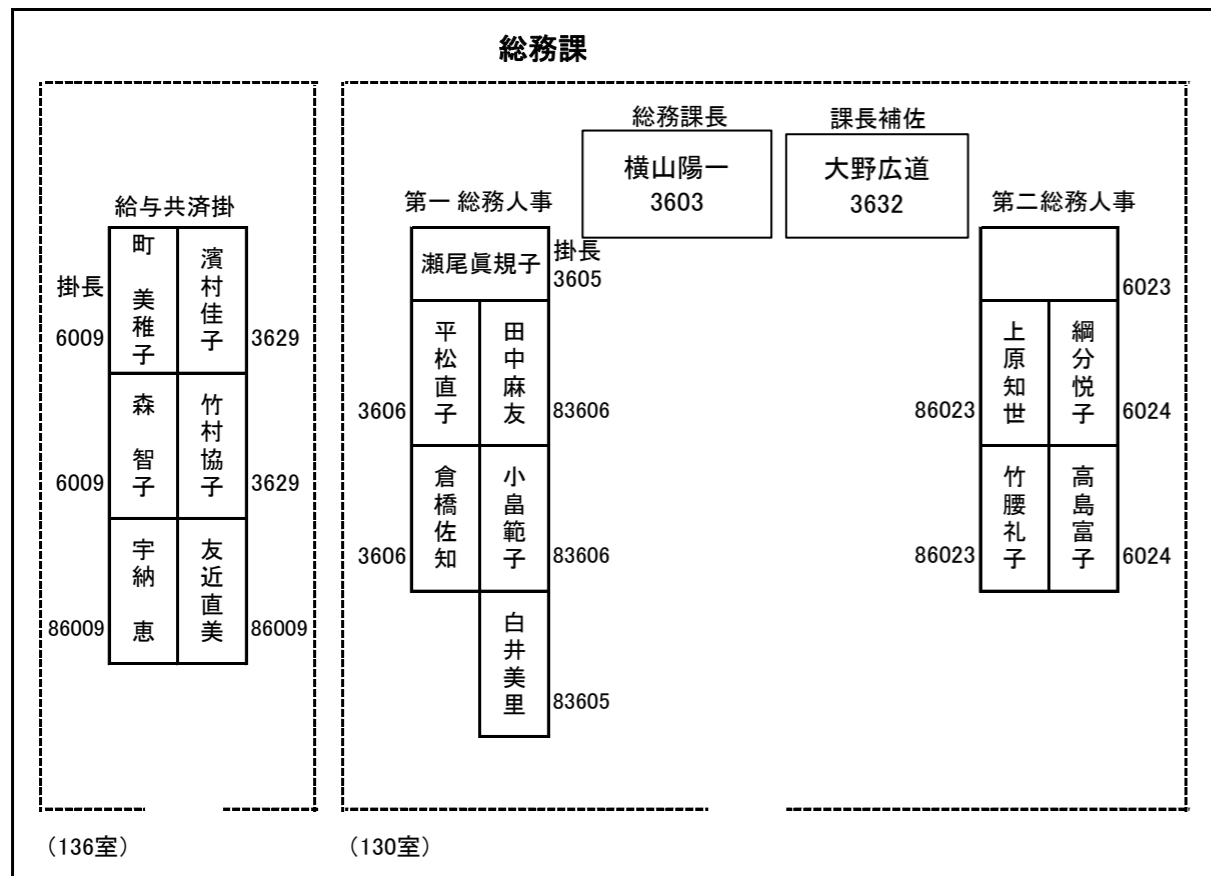

北部構内共通事務部(理学部1号館) 座席図(平成25年6月19日現在)

理学部1号館(130,136室他)

理学部1号館(119室)