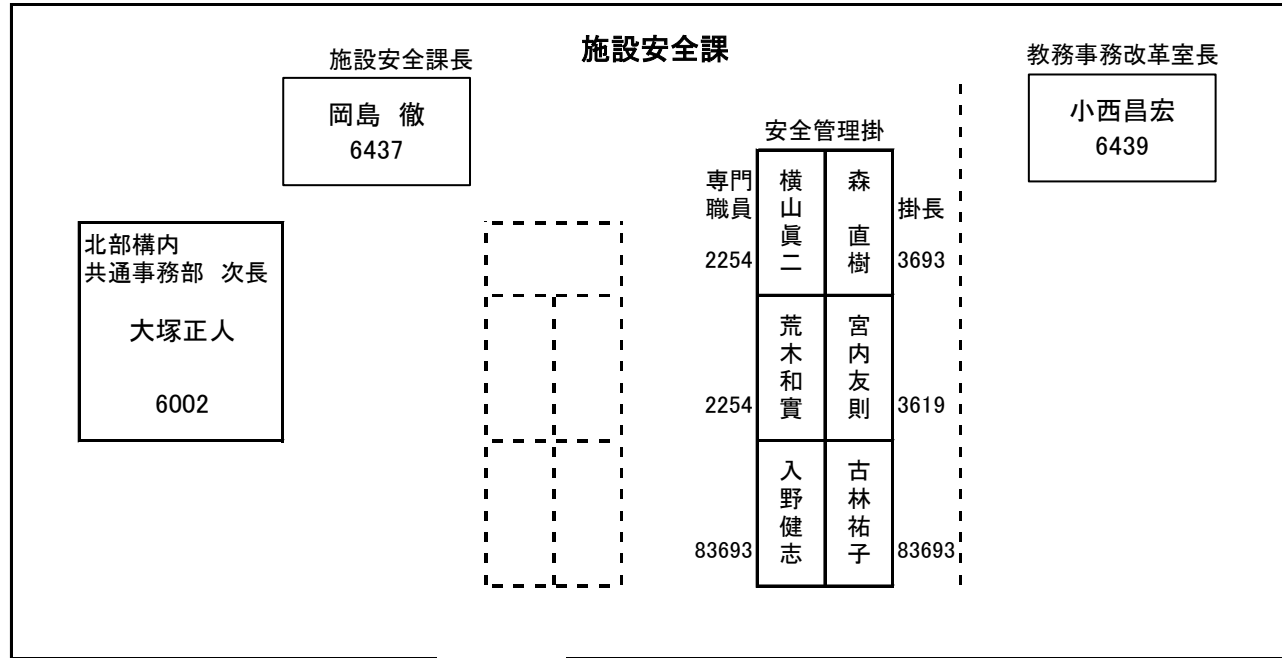

北部構内共通事務部(農学部総合館) 座席図(平成25年6月19日現在)

農学部総合館(センターC-122)

農学部総合館(南側 S-141)