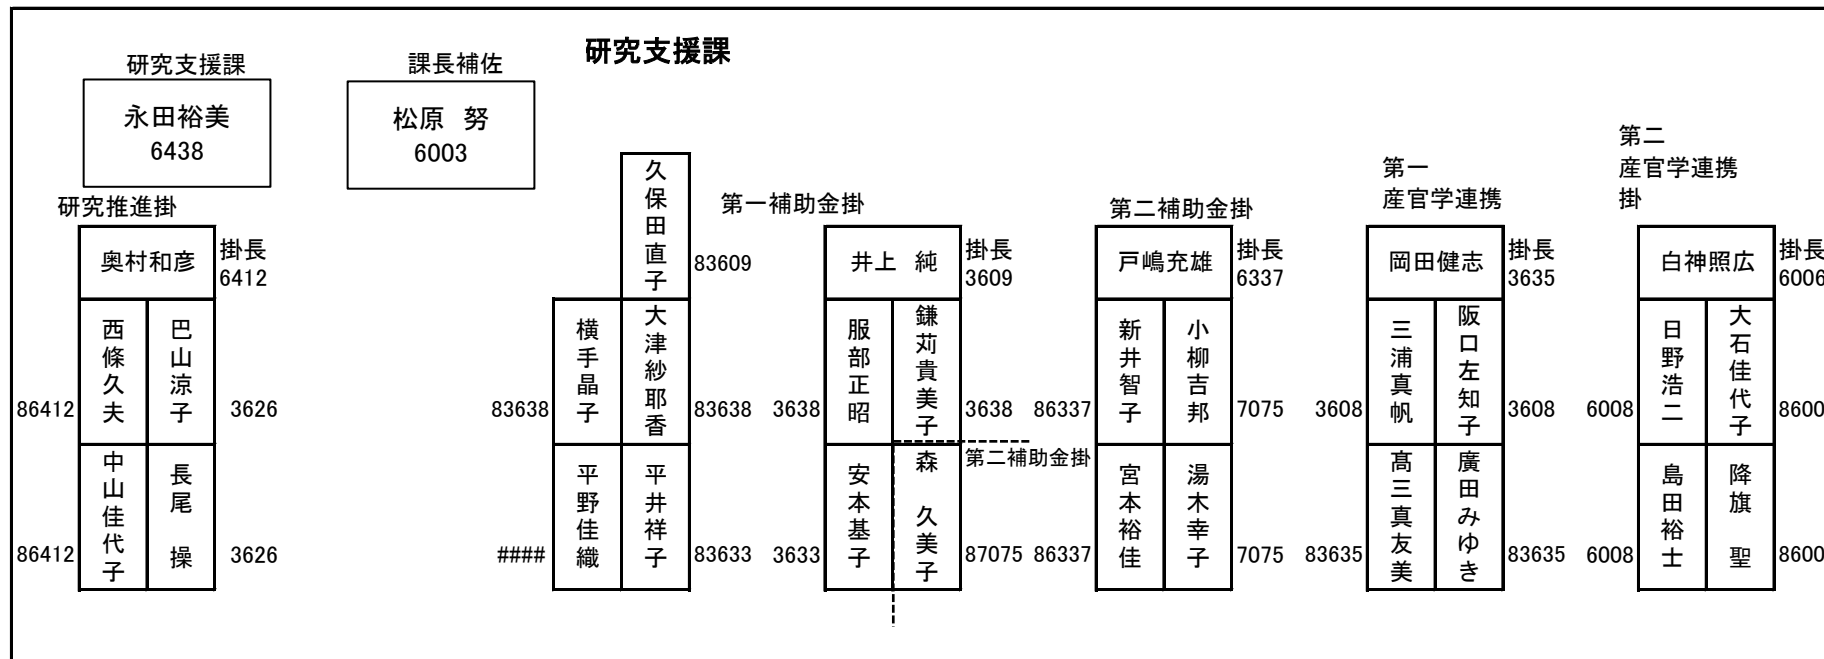

北部構内共通事務部(農学部総合館) 座席図(平成25年6月19日現在)

農学部総合館(センターC-122)

農学部総合館(南側 S-141)